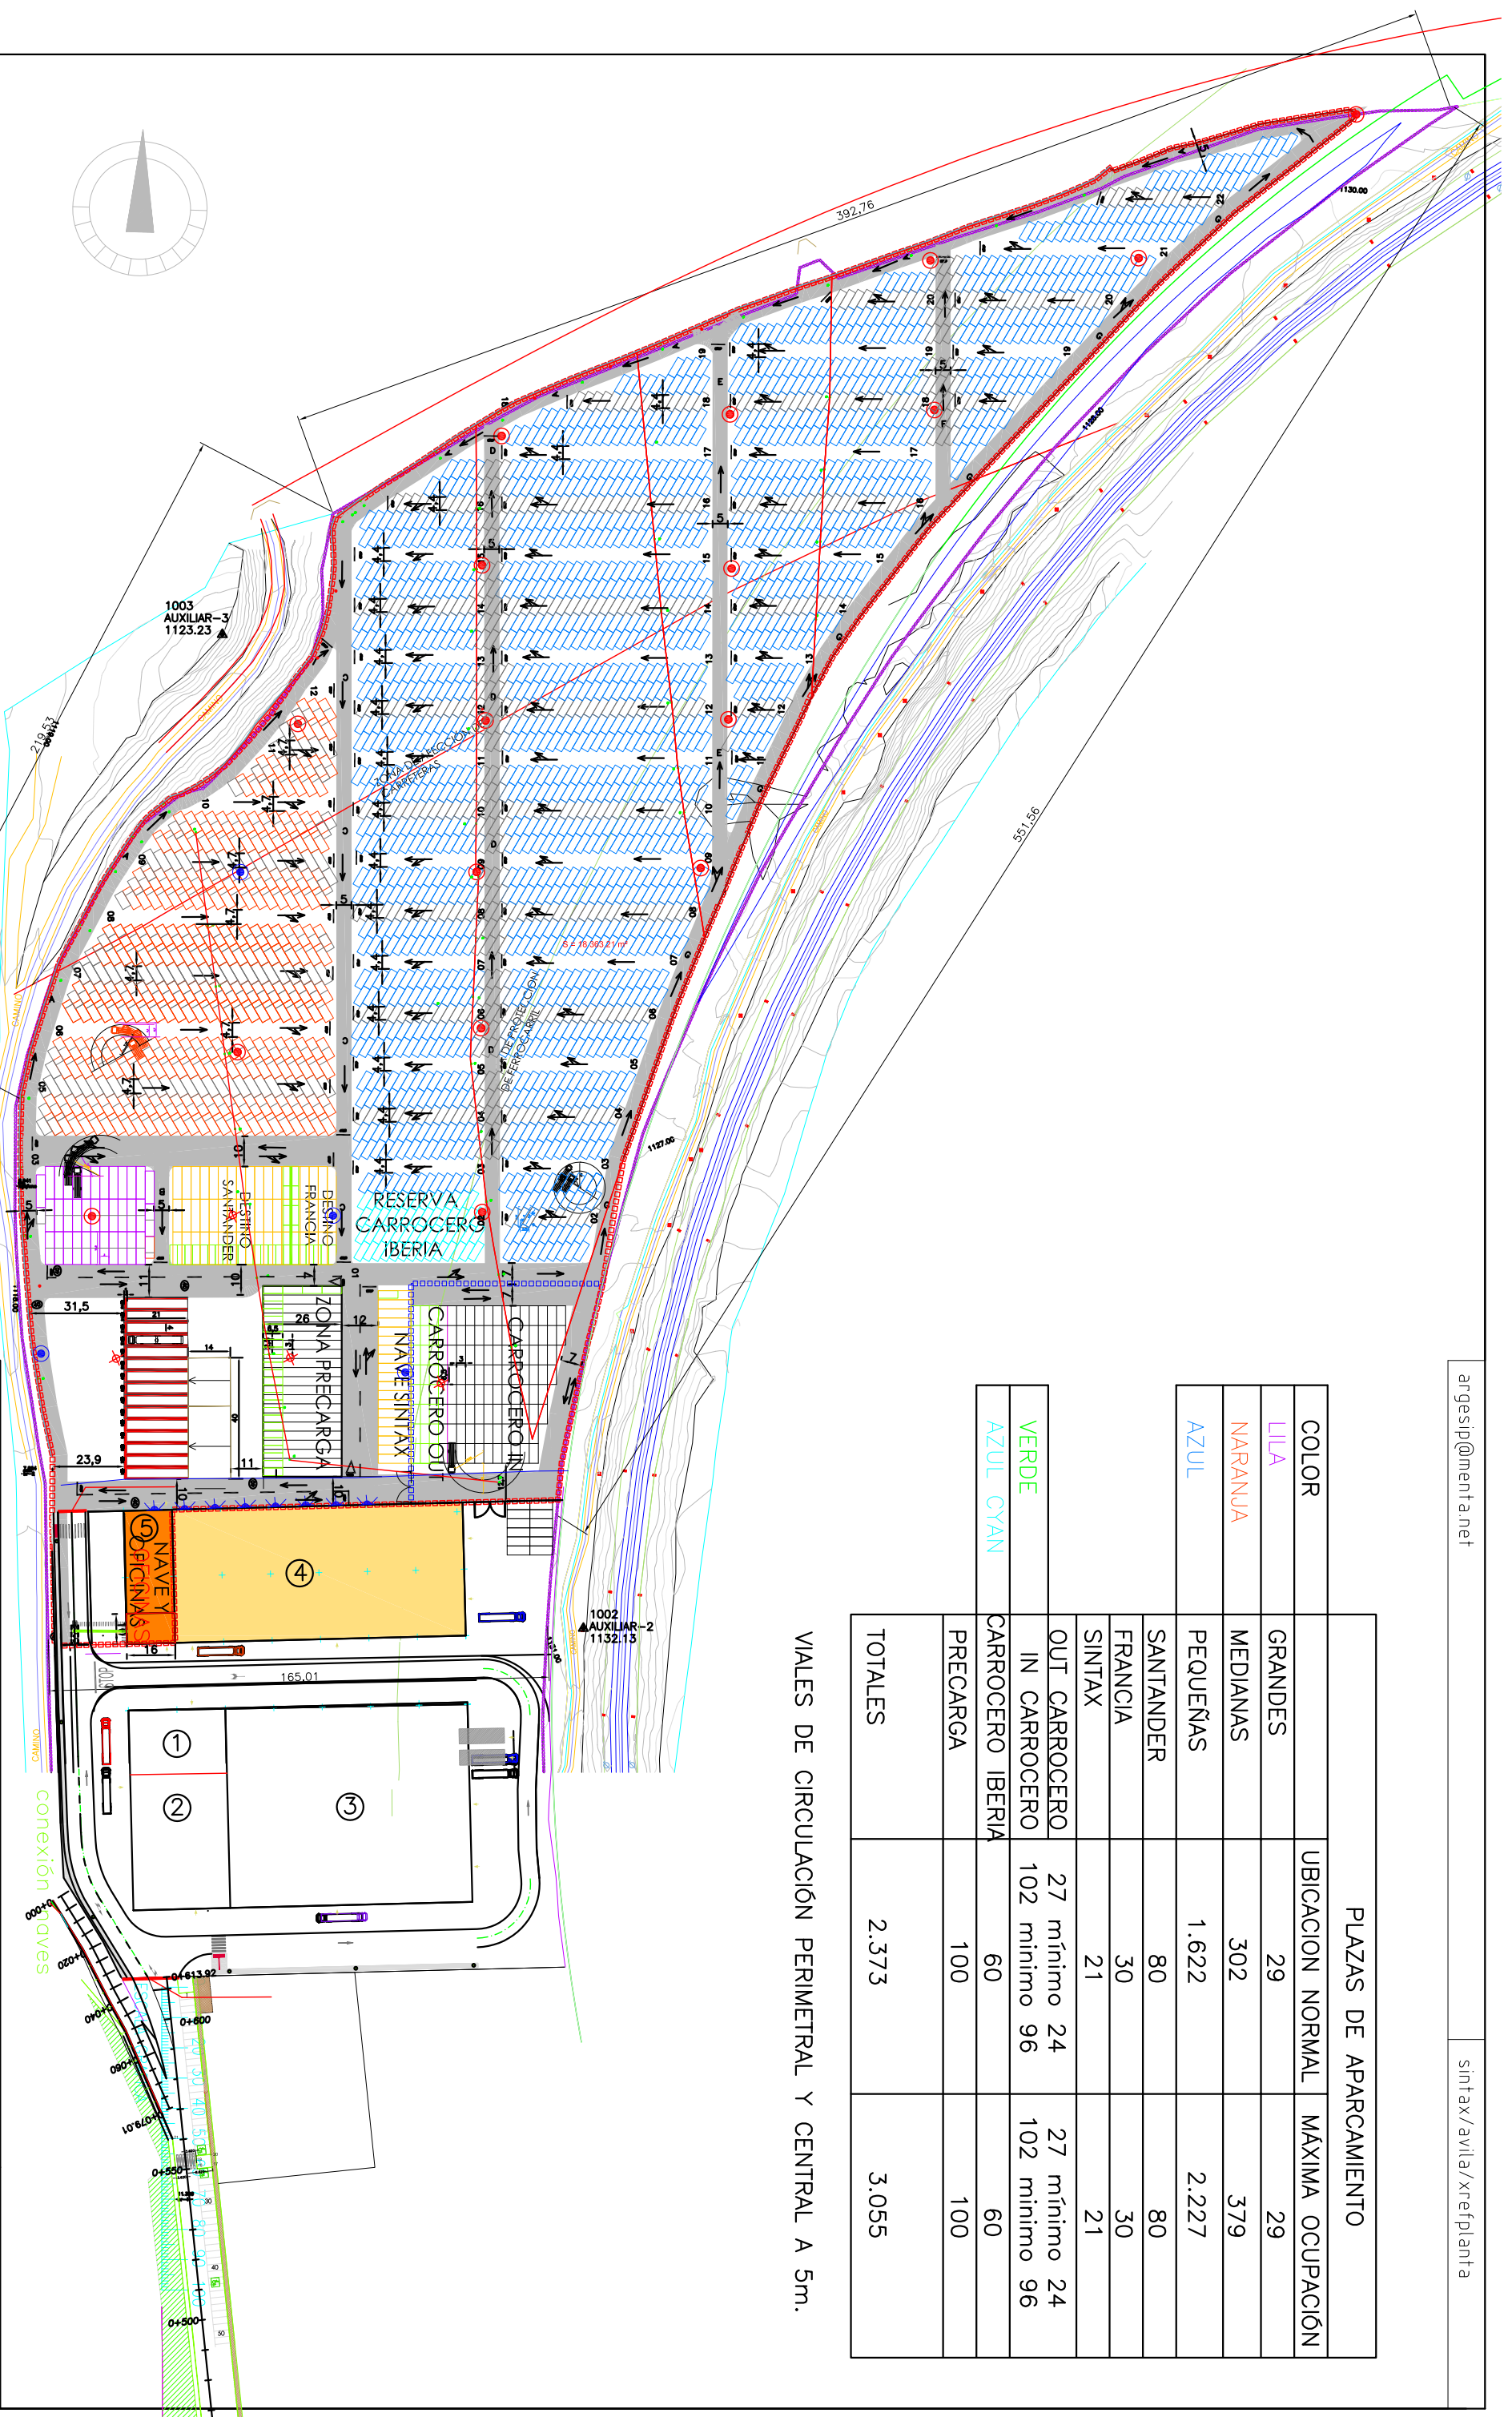

		PLAZAS DE APARCAMIENTO	
COLOR	UBICACION NORMAL	MÁXIMA OCUPACIÓN	
LILA	GRANDES	29	29
NARANJA	MEDIANAS	302	379
AZUL	PEQUEÑAS	1.622	2.227
	SANTANDER	80	80
	FRANCIA	30	30
	SINTAX	21	21
VERDE	OUT CARROCERO	27 mínimo	24
	IN CARROCERO	102 mínimo	96
AZUL CYAN	CARROCERO IBERIA	60	60
	PRECARGA	100	100
	TOTALES	2.373	3.055

VIALES DE CIRCULACIÓN PERIMETRAL Y CENTRAL A 5m.

DEPÓSITO LOGÍSTICO DE VEHÍCULOS DE ÁVILA

AVILA **SINTAX LOGISTICA, S.A.**

Escala 2.000 Inicio: Septiembre 2007 **Mayo 2008** Dibujado M.B.D.

ARGESIP, S.A.

DISTRIBUCIÓN DE IMPLANTACIÓN SEMIBATERIA 60°